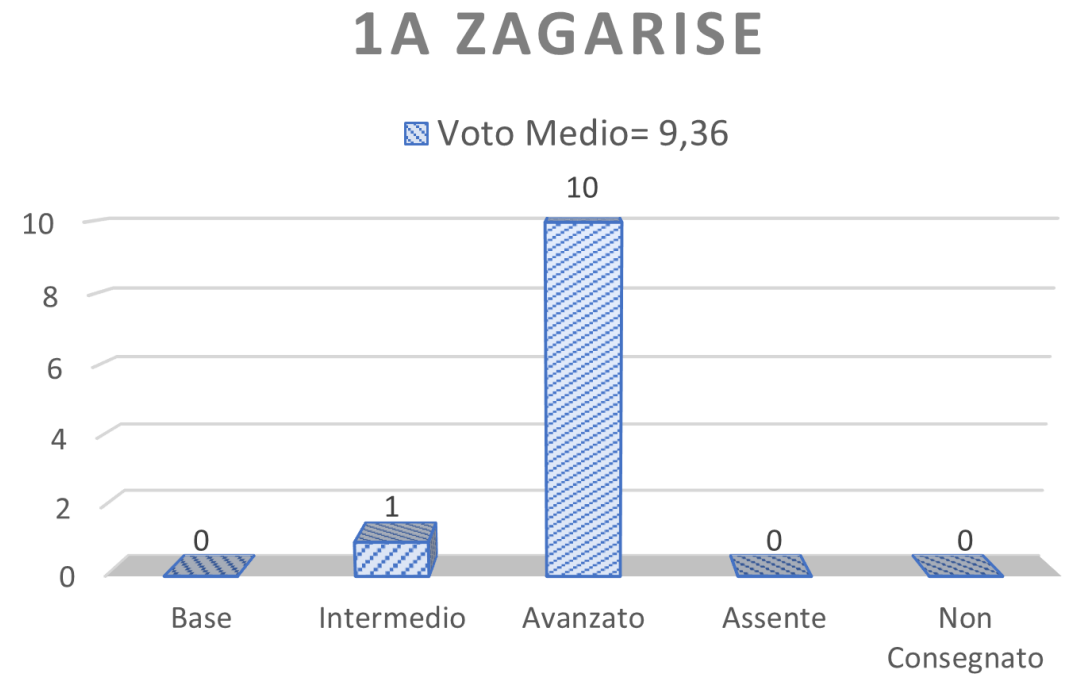

1A Sersale

■ Base ■ Intermedio ■ Avanzato ■ Assente ■ Non Consegnato

1A SERSALE

■ Voto Medio = 8.54

1° A SECONDARIA ZAGARISE

1° B SECONDARIA SERSALE

1B Sersale

■ Base ■ Intermedio ■ Avanzato ■ Assente ■ Non Consegnato

1B SERSALE

▨ Voto Medio = 8,17

2° A SECONDARIA SERSALE

2A Sersale

■ Base ■ Intermedio ■ Avanzato ■ Assente ■ Non Consegnato

2A SERSALE

2° A SECONDARIA ZAGARISE

2A Zagarise