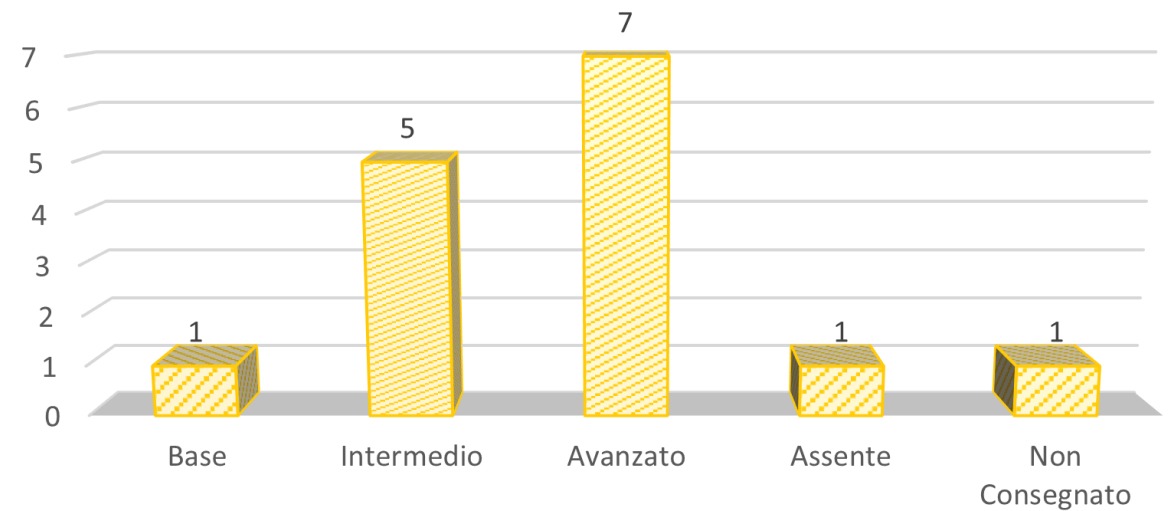

Classi Seconde SSIG

CLASSI TERZE SSIG

Classi Terze SSIG

Voto Medio

3°A Sersale → 7,35

3°A Zagarise → 8,13

3°B Sersale → 8,06

1° A SECONDARIA SERSALE

1A Sersale

■ Base ■ Intermedio ■ Avanzato ■ Assente ■ Non Consegnato

1A SERSALE

■ Voto Medio = 8.54

1° A SECONDARIA ZAGARISE

1° B SECONDARIA SERSALE

1B Sersale

■ Base ■ Intermedio ■ Avanzato ■ Assente ■ Non Consegnato