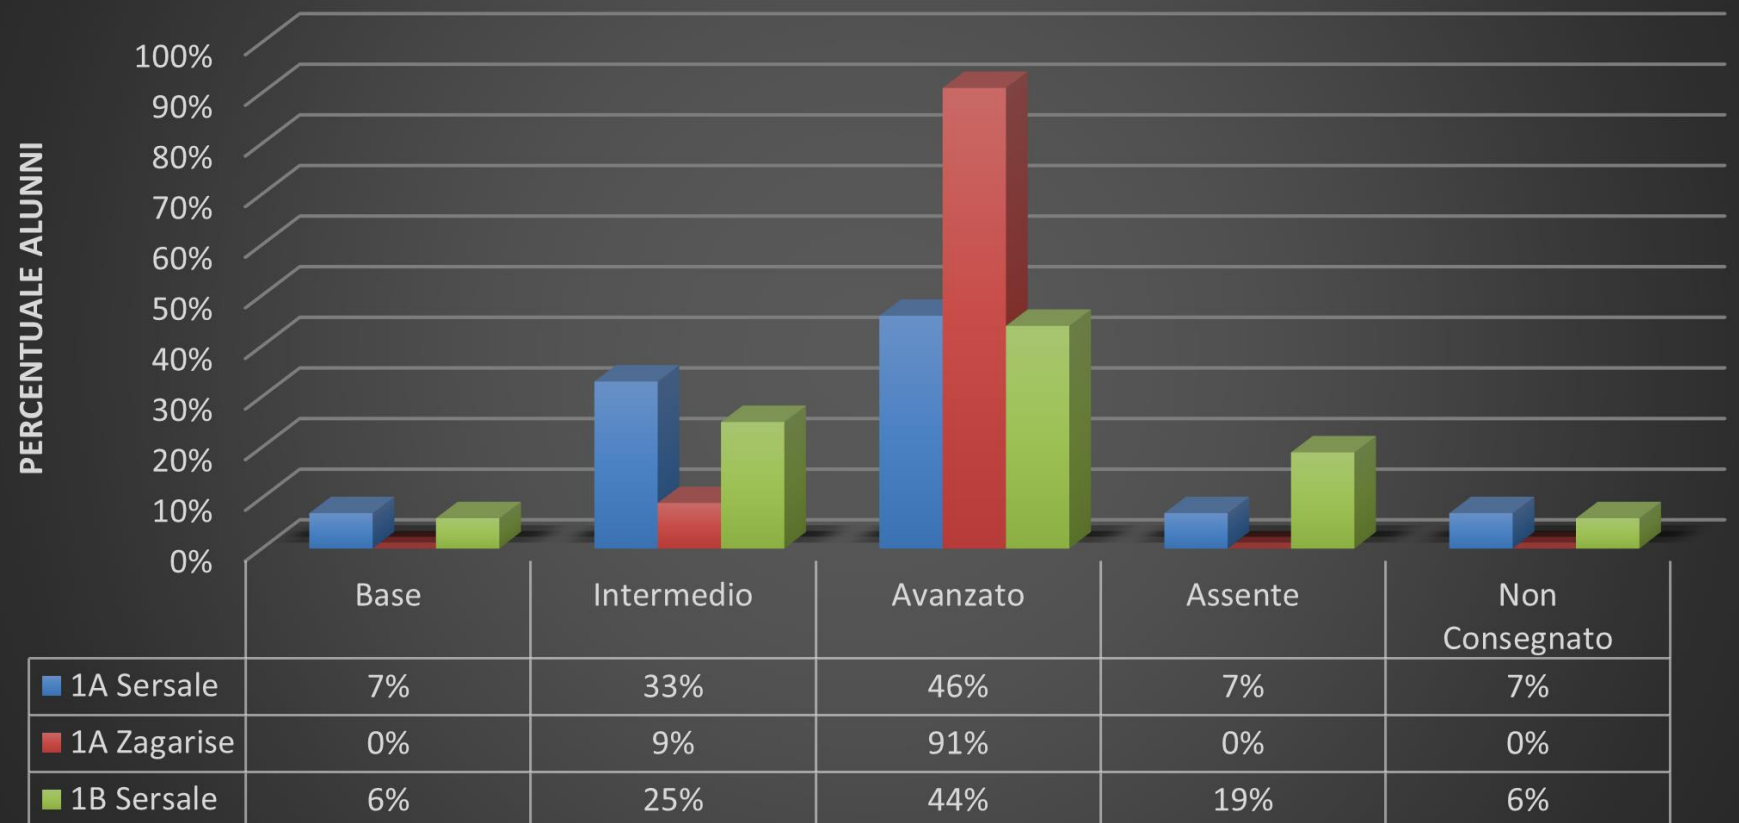

IC *G.Bianco Sersale*

Prove Digitali
a.s. 2020 - 2021

Decorative white lines consisting of three parallel diagonal lines in the bottom right corner of the slide.

CLASSI PRIME SSIG

Voto Medio

1°A Sersale → 8,54

1°A Zagarise → 9,36

1°B Sersale → 8,17

Classi Prime SSIG

CLASSI SECONDE SSIG

Voto Medio

2°A Sersale → 8,33

2°A Zagarise → 8,59

2°B Sersale → 8,11