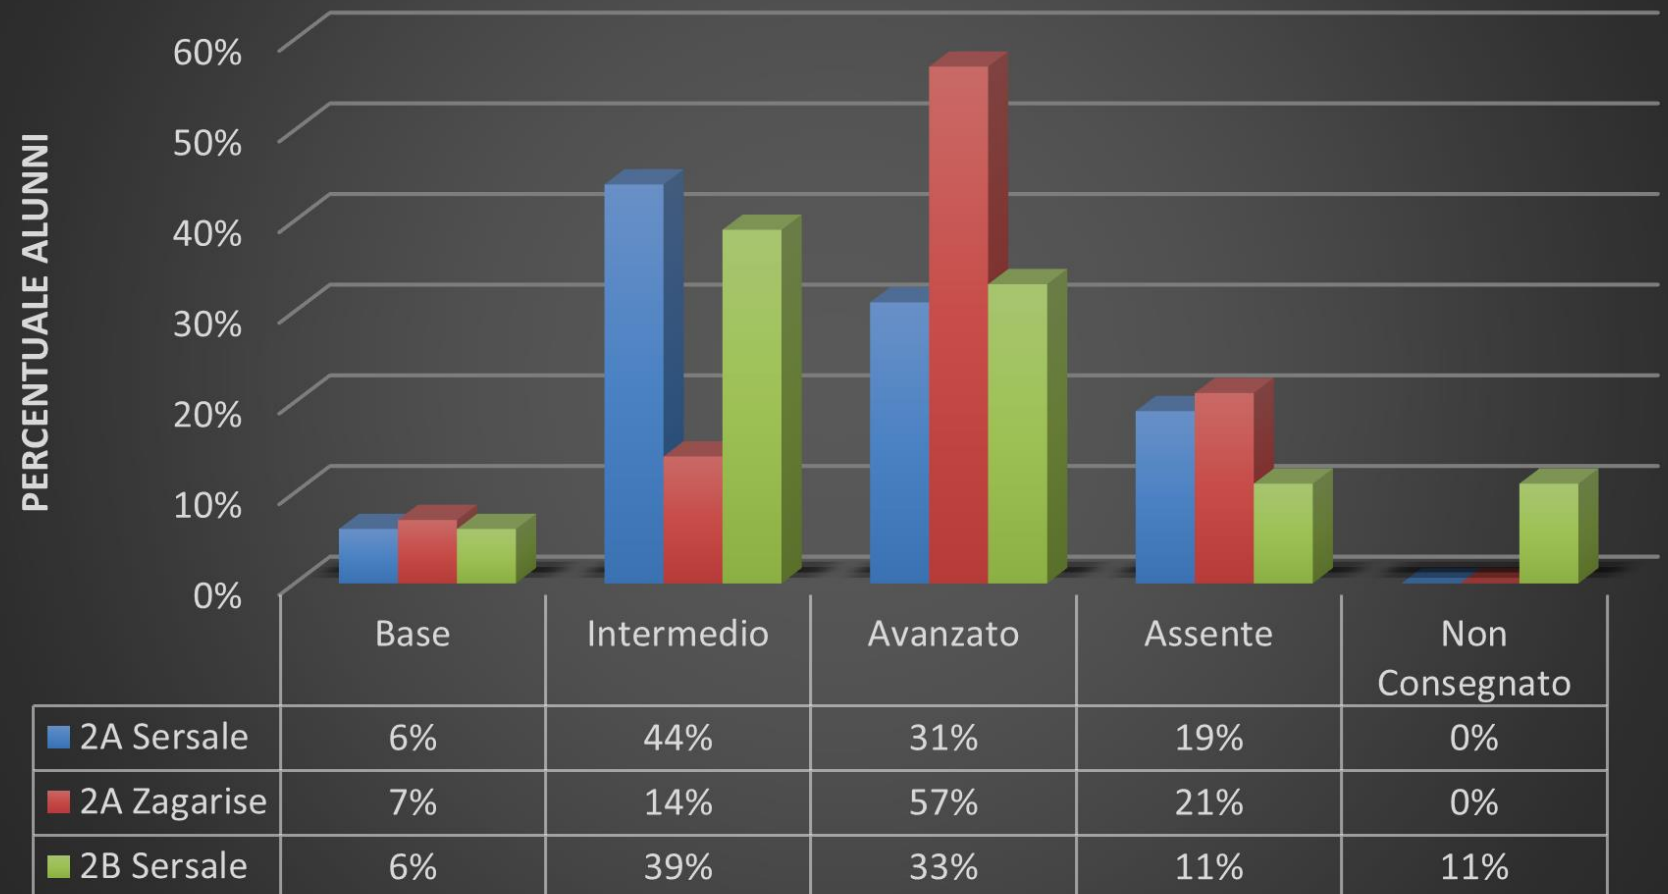

CLASSI SECONDE SSIG

Voto Medio

2°A Sersale → 8,33

2°A Zagarise → 8,59

2°B Sersale → 8,11

Classi Seconde SSIG