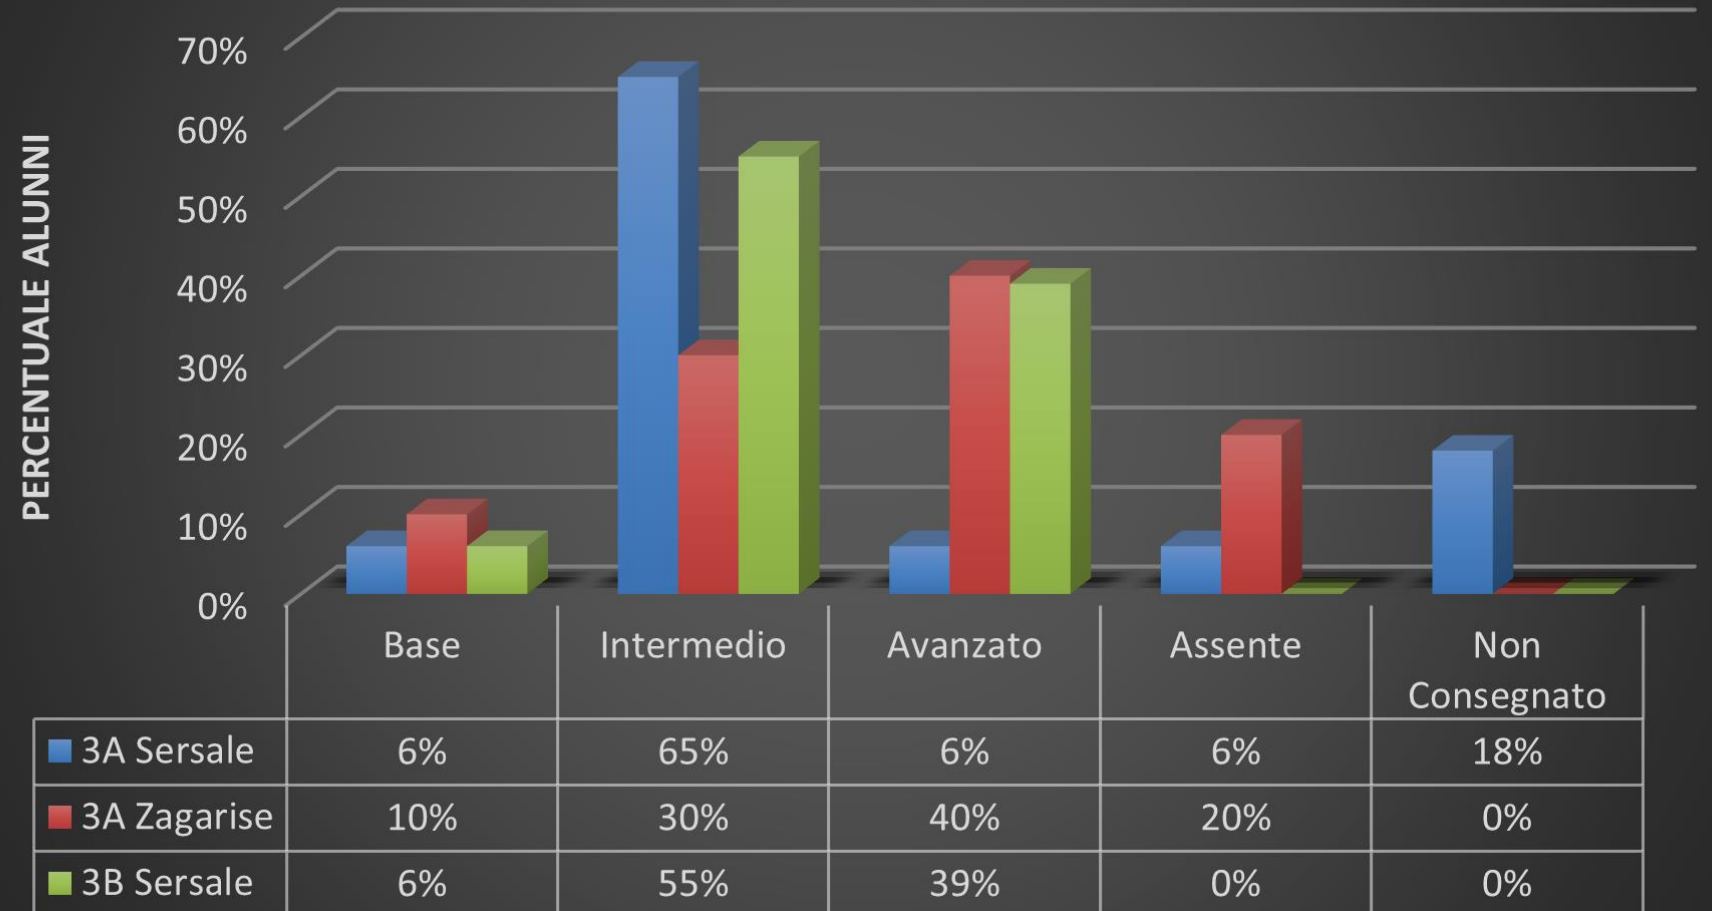

CLASSI TERZE SSIG

Classi Terze SSIG

Voto Medio

3°A Sersale → 7,35

3°A Zagarise → 8,13

3°B Sersale → 8,06