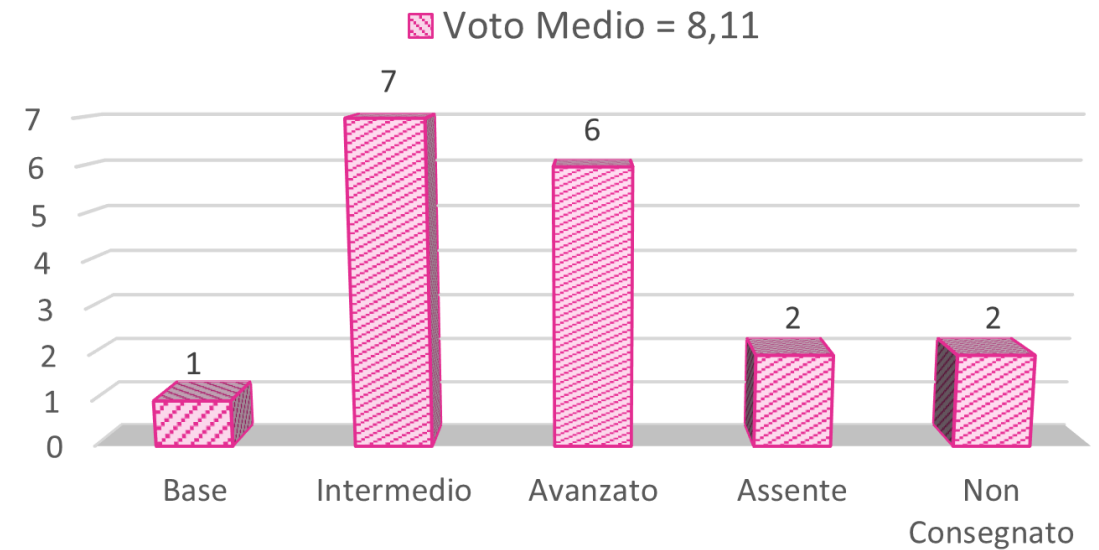

1B SERSALE

▨ Voto Medio = 8,17

2° A SECONDARIA SERSALE

2A Sersale

■ Base ■ Intermedio ■ Avanzato ■ Assente ■ Non Consegnato

2A SERSALE

2° A SECONDARIA ZAGARISE

2A Zagarise

2A ZAGARISE

2° B SECONDARIA SERSALE

2B Sersale

■ Base ■ Intermedio ■ Avanzato ■ Assente ■ Non Consegnato

2B SERSALE

3° A SECONDARIA SERSALE

3A Sersale

■ Base ■ Intermedio ■ Avanzato ■ Assente ■ Non Consegnato

3A SERSALE

Voto Medio = 7,35

3° A SECONDARIA ZAGARISE

3A ZAGARISE

■ Base ■ Intermedio ■ Avanzato ■ Assente ■ Non Consegnato

3A ZAGARISE

■ Voto Medio = 8,13

3° B SECONDARIA SERSALE